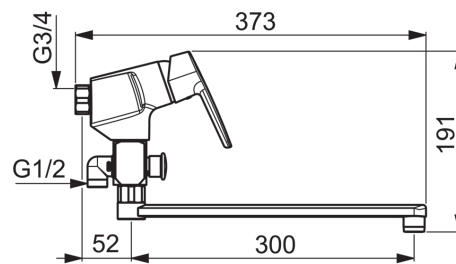

Varuosad

SP3970

Nimetus	Kood
01 Kahv	1000801V
02 Kaitsekate	601967V
03 Temperatuuri piiraja	601973V
04 Pingutusmutter, M40x1, SW30	601968V
05 Seadeosa	601969V
06 Tagasilöögiklapp	601989V