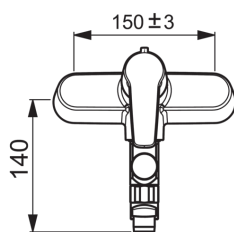

EAN: 6414150078224

www.oras.com/ee/products/oras/product/3942

Pööratav 300mm jooksutoru. Suunaja. Temperatuuri ja vooluhulga piiramisvõimalusega seadeosa.

- Vannituba, Dušš
- Kangsegistid
- Seinapealne paigaldus
- Kroom
- Pööratav jooksutoru
- Ühe kahvaga, Kuuma/külma sümbolid
- Vajutatav suundvahetaja
- Temperatuuri ja vee vooluhulga piiramise võimalus
- Tagasilöögiklapid, 35 mm keraamiline vee vooluhulga ja temperatuuri seadeosa

Tehnilised andmed

Vooluhulk

Vooluhulk 300 kPa	0.23 l/s
Rõhukadu vooluhulgal (0.2 l/s)	230 kPa

Tehnilised omadused

Kuum vesi	max. +80°C
Kasutussurve	50 - 1000 kPa
Ühenduse mõõt	G3/4
Paigalduslaius	CC150± 3 mm
Materjal	brass

Määrused

EN standard	EN 817
Hääleklass	I (ISO 3822) Oras lab.

Varuosad

SP3970

Nimetus	Kood
01 Kahv	1000801V
02 Kaitsekate	601967V
03 Temperatuuri piiraja	601973V
04 Pingutusmutter, M40x1, SW30	601968V
05 Seadeosa	601969V
06 Tagasilöögiklapp	601989V