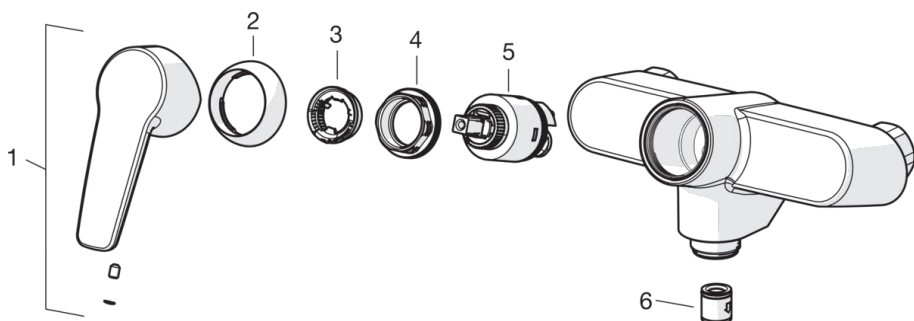

Varuosad

SP3970

Nimetus	Kood
01 Kahv	1000801V
02 Kaitsekate	601967V
03 Temperatuuri piiraja	601973V
04 Pingutusmutter, M40x1, SW30	601968V
05 Seadeosa	601969V
06 Tagasilöögiklapp	601989V