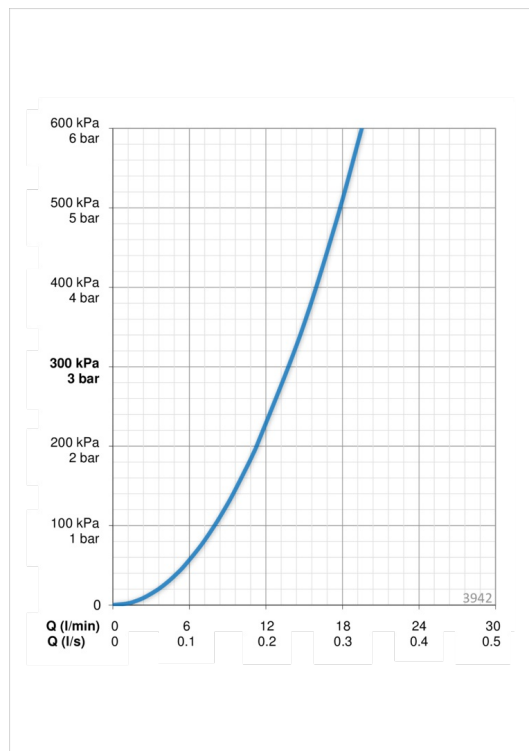

Määrused

EN standard	EN 817
Hääleklass	I (ISO 3822) Oras lab.