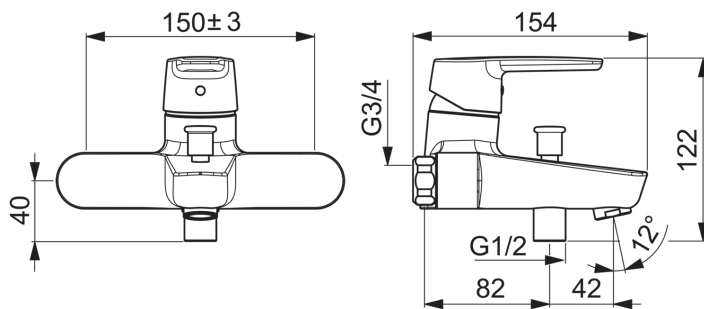

EAN: 6414150078149

www.oras.com/ee/products/oras/product/3940

Integreeritud jäik jooksutoru, suundvahetaja. Temperatuuri ja vooluhulga piiramisvõimalusega seadeosa.

- Vannituba, Dušš
- Kangsegistid
- Seinapealne paigaldus
- Kroom
- Jäik jooksutoru
- CASCADE® - õhustatud veevool
- Ühe kahvaga, Kuuma/külma sümbolid
- Väljatõmmatav suundvahetaja
- Temperatuuri ja vee vooluhulga piiramise võimalus
- Tagasilöögiklapid, 35 mm keraamiline vee vooluhulga ja temperatuuri seadeosa

Tehnilised andmed

Vooluhulk

Vooluhulk 300 kPa	0.33 l/s
Rõhukadu vooluhulgal (0.2 l/s)	165 kPa
Rõhukadu vooluhulgal (0.3 l/s)	300 kPa

Tehnilised omadused

Kuum vesi	max. +80°C
Kasutussurve	50 - 1000 kPa
Ühenduse mõõt	G3/4
Paigalduslaius	CC150± 3 mm
Tööulatus	157 mm

Määrused

EN standard	EN 817
Hääleklass	II (ISO 3822) Oras lab.

Varuosad

SP3940

	Nimetus	Kood
01	Kahv	1000801V
02	Kaitsekate	601967V
03	Temperatuuri piiraja	601973V
04	Pingutusmutter, M40x1, SW30	601968V
05	Seadeosa	601969V
06	Õhusti, M24x1 D	602104V
07	Suundvahetaja	602103V
08	Tagasilöögiklapp	601989V