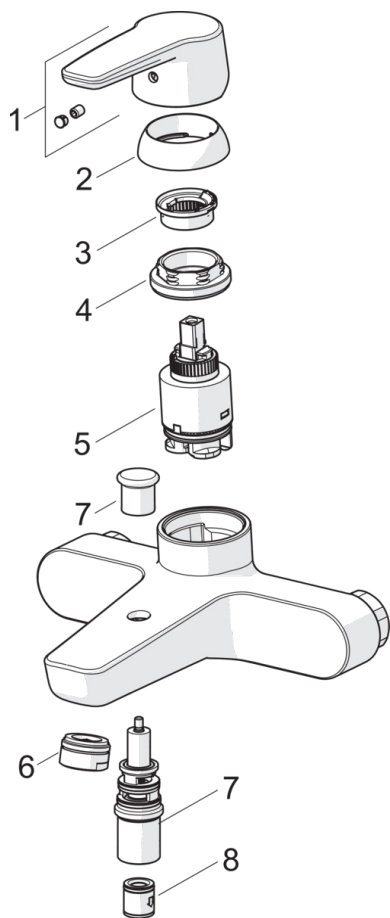

EAN: 6414150078149

www.oras.com/ee/products/oras/product/3940

Integreeritud jäik jooksutoru, suundvahetaja. Temperatuuri ja vooluhulga piiramisvõimalusega seadeosa.

- Vannituba, Dušš
- Kangsegistid
- Seinapealne paigaldus
- Kroom
- Jäik jooksutoru
- CASCADE® - õhustatud veevool
- Ühe kahvaga, Kuuma/külma sümbolid
- Väljatõmmatav suundvahetaja
- Temperatuuri ja vee vooluhulga piiramise võimalus
- Tagasilöögiklapid, 35 mm keraamiline vee vooluhulga ja temperatuuri seadeosa

Tehnilised andmed

Vooluhulk

Vooluhulk 300 kPa	0.33 l/s
Rõhukadu vooluhulgal (0.2 l/s)	165 kPa
Rõhukadu vooluhulgal (0.3 l/s)	300 kPa

Tehnilised omadused

Kuum vesi	max. +80°C
Kasutussurve	50 - 1000 kPa
Ühenduse mõõt	G3/4
Paigalduslaius	CC150± 3 mm
Tööulatus	157 mm

Määrused

EN standard	EN 817
Hääleklass	II (ISO 3822) Oras lab.

Varuosad

SP3940

	Nimetus	Kood
01	Kahv	1000801V
02	Kaitsekate	601967V
03	Temperatuuri piiraja	601973V
04	Pingutusmutter, M40x1, SW30	601968V
05	Seadeosa	601969V
06	Õhusti, M24x1 D	602104V
07	Suundvahetaja	602103V
08	Tagasilöögiklapp	601989V