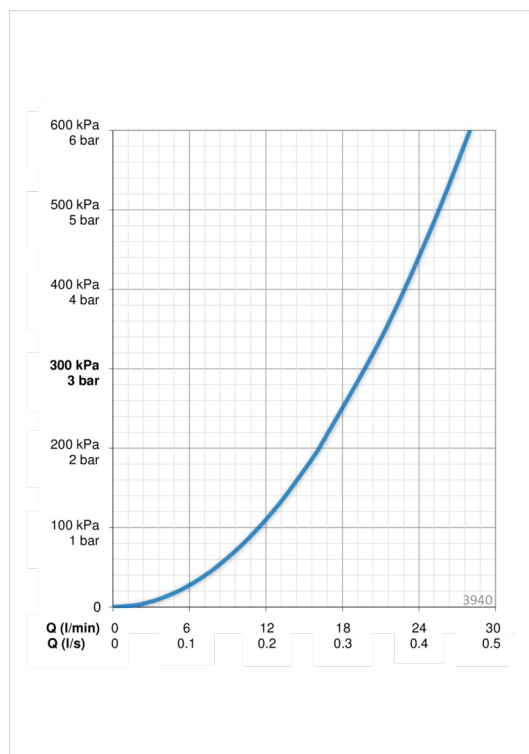

EAN: 6414150078149

www.oras.com/ee/products/oras/product/3940

Integreeritud jäik jooksutoru, suundvahetaja. Temperatuuri ja vooluhulga piiramisvõimalusega seadeosa.

- Vannituba, Dušš
- Kangsegistid
- Seinapealne paigaldus
- Kroom
- Jäik jooksutoru
- CASCADE® - õhustatud veevool
- Ühe kahvaga, Kuuma/külma sümbolid
- Väljatõmmatav suundvahetaja
- Temperatuuri ja vee vooluhulga piiramise võimalus
- Tagasilöögiklapid, 35 mm keraamiline vee vooluhulga ja temperatuuri seadeosa

Tehnilised andmed

Vooluhulk

Vooluhulk 300 kPa	0.33 l/s
Rõhukadu vooluhulgal (0.2 l/s)	165 kPa
Rõhukadu vooluhulgal (0.3 l/s)	300 kPa

Tehnilised omadused

Kuum vesi	max. +80°C
Kasutussurve	50 - 1000 kPa
Ühenduse mõõt	G3/4
Paigalduslaius	CC150± 3 mm
Tööulatus	157 mm

Määrused

EN standard	EN 817
Hääleklass	II (ISO 3822) Oras lab.