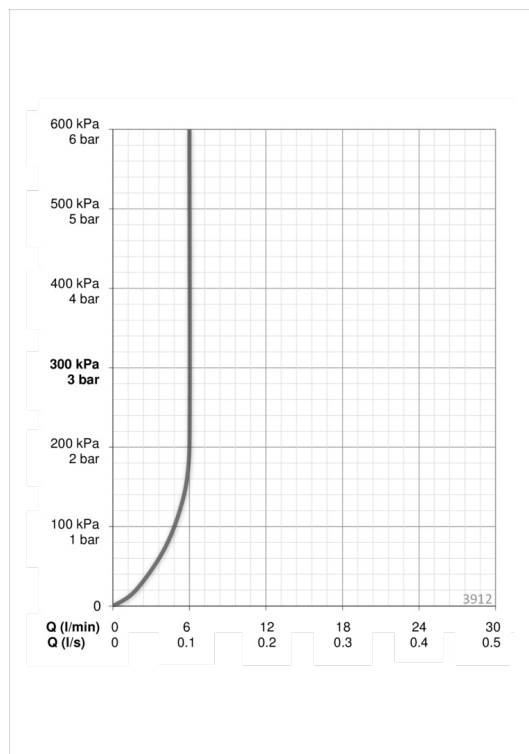

Määrused

EN standard	EN 817
Hääleklass	I (ISO 3822) Oras lab.