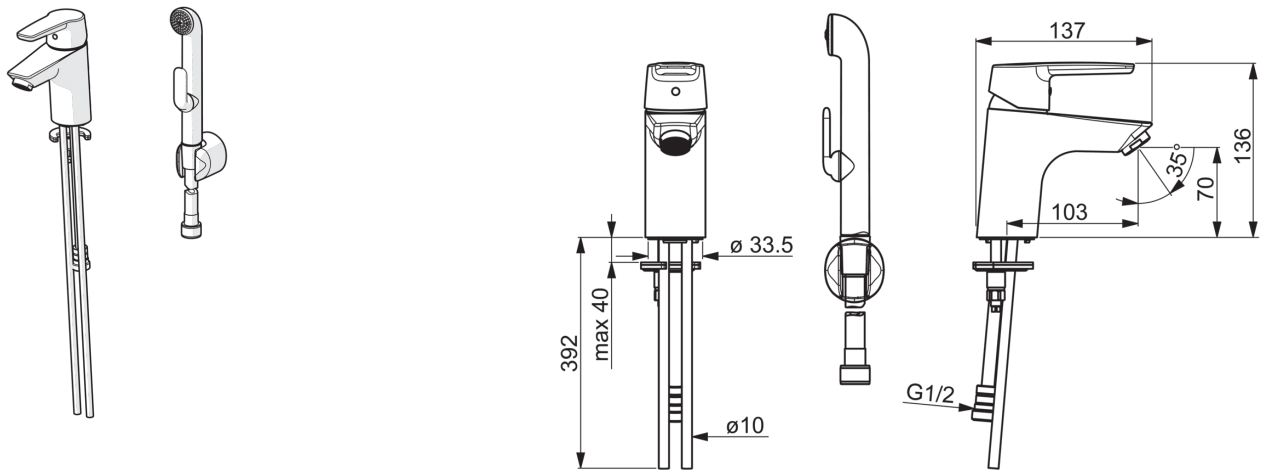

Varuosad

SP3910F

	Nimetus	Kood
01	Kahv	1000801V
02	Kaitsekate	601967V
03	Temperatuuri piiraja	601973V
04	Pingutusmutter, M40x1, SW30	601968V
05	Seadeosa	601969V
06	Õhusti, M24x1, -102	601255V
06	Õhusti, M24x1, -105	601166V
06	Õhusti, M24x1, 6 l/min	601974V
06	Õhusti, M24x1, -104	601434V
07	Paigalduskruvi, M8x1, L=140	601970V
08	Kinnituskomplekt	601985V