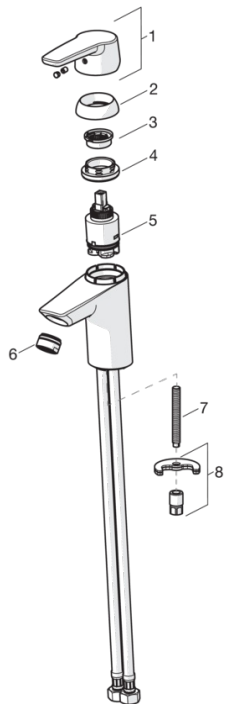

EAN: 6414150077944

www.oras.com/ee/products/oras/product/3912

Jäik jooksutoru, temperatuuri ja vooluhulga piiramisvõimalusega seadeosa, Bidetta käsidušš, 1,5m dušivoolik, seinahoidik. Vee vooluhulga piirang 6.0 l/min.

- Vannituba
- Kangsegistid, Bidetta
- Tööpinnale paigaldatav
- Kroom
- Jäik jooksutoru
- HONEYCOMB® - täiustatud katlakivivastane kaitse
- Ühe kahvaga, Kuuma/külma sümbolid
- Ketihoidik
- Dušihoidik, Dušivoolik (1500 mm)
- Bidetta käsidušš
- Temperatuuri ja vee vooluhulga piiramise võimalus
- 35 mm keraamiline vee vooluhulga ja temperatuuri seadeosa
- Rapid installation system

Tehnilised andmed

Vooluhulk

Normvooluhulk 300 kPa (vooluhulga piirajaga)	0.1 l/s
Rõhukadu vooluhulgal (0.1 l/s)	200 kPa

Tehnilised omadused

Kuum vesi	max. +80°C
Kasutussurve	50 - 1000 kPa
Ühenduse mõõt	Ø10 mm
Materjal	brass

Määrused

EN standard	EN 817
Hääleklass	I (ISO 3822) Oras lab.

Varuosad

SP3910F

	Nimetus	Kood
01	Kahv	1000801V
02	Kaitsekate	601967V
03	Temperatuuri piiraja	601973V
04	Pingutusmutter, M40x1, SW30	601968V
05	Seadeosa	601969V
06	Õhusti, M24x1, -102	601255V
06	Õhusti, M24x1, -105	601166V
06	Õhusti, M24x1, 6 l/min	601974V
06	Õhusti, M24x1, -104	601434V
07	Paigalduskruvi, M8x1, L=140	601970V
08	Kinnituskomplekt	601985V