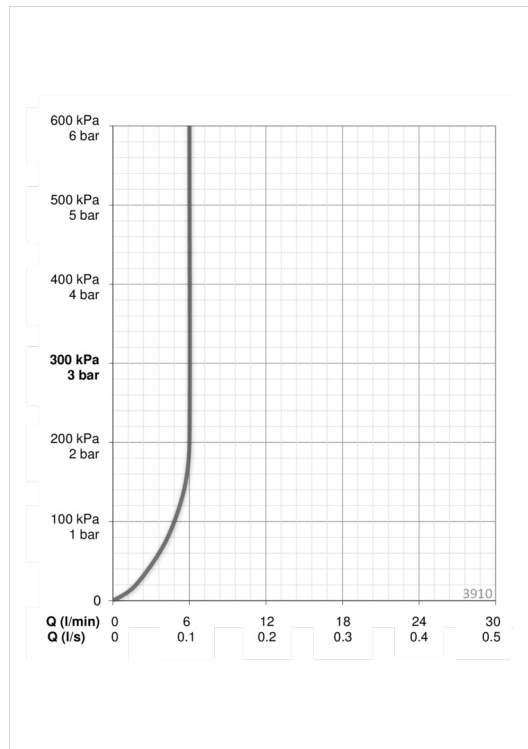

EAN: 6414150077791

www.oras.com/ee/products/oras/product/3910

Jäik jooksutoru, temperatuuri ja vooluhulga piiramisvõimalusega seadeosa. Vee vooluhulga piirang 6.0 l/min

- Vannituba
- Kangsegistid
- Tööpinnale paigaldatav
- Kroom
- Jäik jooksutoru
- HONEYCOMB® - täiustatud katlakivivastane kaitse
- Ühe kahvaga, Kuuma/külma sümbolid
- Ketihoidik
- Temperatuuri ja vee vooluhulga piiramise võimalus
- 35 mm keraamiline vee vooluhulga ja temperatuuri seadeosa
- Rapid installation system

Tehnilised andmed

Vooluhulk

Normvooluhulk 300 kPa (vooluhulga piirajaga)	0.1 l/s
Rõhukadu vooluhulgal (0.1 l/s)	200 kPa

Tehnilised omadused

Kuum vesi	max. +80°C
Kasutussurve	50 - 1000 kPa
Ühenduse mõõt	Ø10 mm

Määrused

EN standard	EN 817
Hääleklass	I (ISO 3822) Oras lab.

Tüübikinnitused

KIWA SE	1413