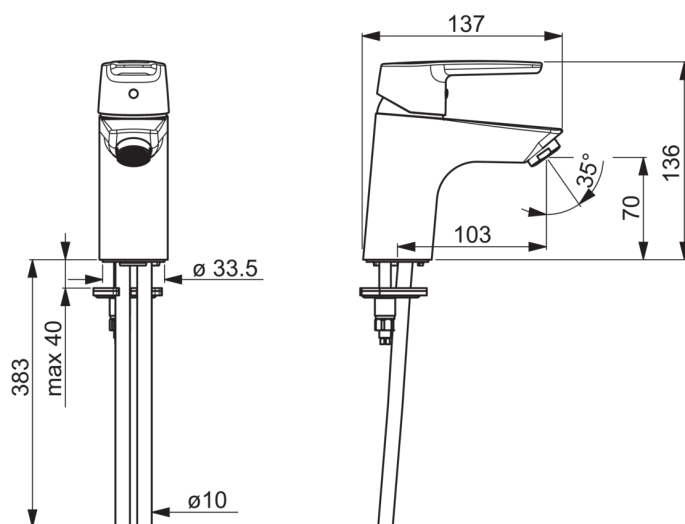

Varuosad

SP3910F

	Nimetus	Kood
01	Kahv	1000801V
02	Kaitsekate	601967V
03	Temperatuuri piiraja	601973V
04	Pingutusmutter, M40x1, SW30	601968V
05	Seadeosa	601969V
06	Õhusti, M24x1, -102	601255V
06	Õhusti, M24x1, -105	601166V
06	Õhusti, M24x1, 6 l/min	601974V
06	Õhusti, M24x1, -104	601434V
07	Paigalduskruvi, M8x1, L=140	601970V
08	Kinnituskomplekt	601985V