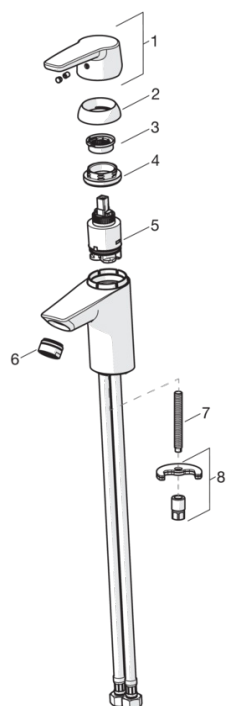

- Vannituba
- Kangsegistid
- Tööpinnale paigaldatav
- Kroom
- Jäik jooksutoru
- HONEYCOMB® - täiustatud katlakivivastane kaitse
- Ühe kahvaga, Kuuma/külma sümbolid
- Ketihoidik
- Temperatuuri ja vee vooluhulga piiramise võimalus
- 35 mm keraamiline vee vooluhulga ja temperatuuri seadeosa
- Rapid installation system

### Tehnilised omadused

Kuum vesi	<b>max. +80°C</b>
Kasutussurve	<b>50 - 1000 kPa</b>
Ühenduse mõõt	<b>Ø10 mm</b>

### Tüübikinnitused

KIWA SE	<b>1413</b>
---------	-------------

### SP3910F

	Nimetus	Kood
01	Kahv	1000801V
02	Kaitsekate	601967V
03	Temperatuuri piiraja	601973V
04	Pingutusmutter, M40x1, SW30	601968V
05	Seadeosa	601969V
06	Õhusti, M24x1, -102	601255V
06	Õhusti, M24x1, -105	601166V
06	Õhusti, M24x1, 6 l/min	601974V
06	Õhusti, M24x1, -104	601434V
07	Paigalduskruvi, M8x1, L=140	601970V
08	Kinnituskomplekt	601985V