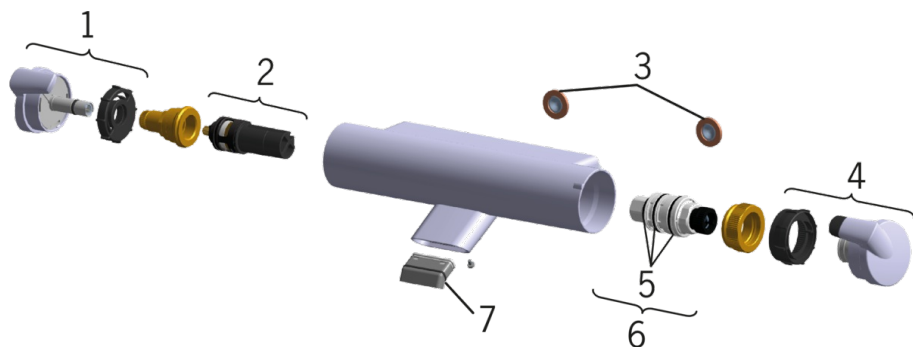

Varuosad

SP7140

	Nimetus	Kood
01	Veevooluhulga seadekahv	601267V
02	Suundvahetaja	601278V
03	Prügipüüdurid, G3/4	178375V
04	Temperatuuriseadekahv	601273V
05	O-tihendikomplekt	178796V
06	Termostaat/seadeosa	178780V
07	Õhusti	601637V