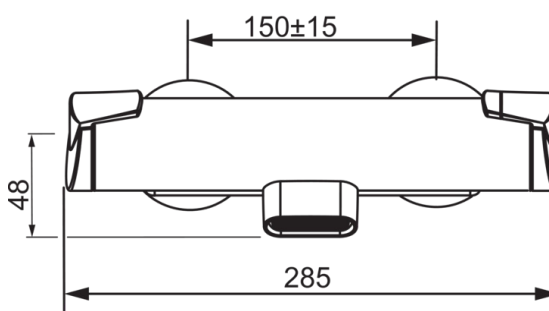

Tüübikinnitused

STF-sertifikaat	STF VTT-RTH-00030-15