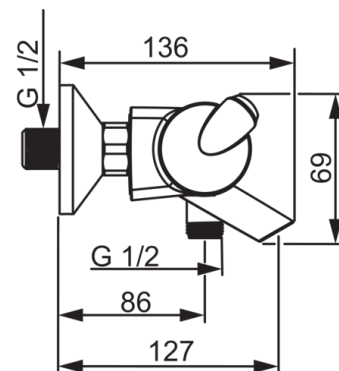

Tüübikinnitused

STF-sertifikaat	STF VTT-RTH-00030-15