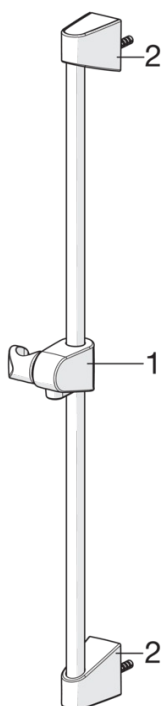

EAN: 6414150080630

www.oras.com/ee/products/oras/product/520

Oras Apollo dušikomplekt

sisaldab käsidušši (katkakivivastase tehnoloogiaga), 650 mm dušilifti, seebialust ja 1500 mm dušivoolikut.

- Dušš
- Seinapealne paigaldus
- Kroom
- Dušilift, Käsidušš, Dušivoolik (1500 mm), Seebialus
- Limescale Protection Technology

Tehnilised andmed

Vooluhulk

Vooluhulk 300 kPa

0.3 l/s

Tehnilised omadused

Kuum vesi

max. +65°C

Kasutussurve

50 - 500 kPa

Ühenduse mõõt

G1/2

Pikkus/Kõrgus

650 mm

Varuosad

SP520

	Nimetus	Kood
01	Dušilifti liugur	601189V
01	Dušilifti liugur Valge	601189V-11
02	Seinakinnitus	601208V
02	Seinakinnitus Valge	601208V-11