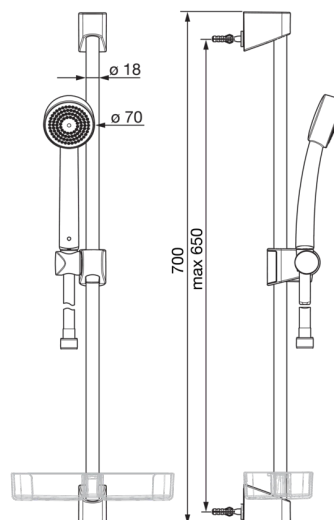

EAN: 6414150080630

www.oras.com/ee/products/oras/product/520

Oras Apollo dušikomplekt

sisaldab käsidušši (katkakivivastase tehnoloogiaga), 650 mm dušilifti, seebialust ja 1500 mm dušivoolikut.

- Dušš
- Seinapealne paigaldus
- Kroom
- Dušilift, Käsidušš, Dušivoolik (1500 mm), Seebialus
- Limescale Protection Technology

Tehnilised andmed

Vooluhulk

Vooluhulk 300 kPa

0.3 l/s

Tehnilised omadused

Kuum vesi

max. +65°C

Kasutussurve

50 - 500 kPa

Ühenduse mõõt

G1/2

Pikkus/Kõrgus

650 mm

Varuosad

SP520

	Nimetus	Kood
01	Dušilifti liugur	601189V
01	Dušilifti liugur Valge	601189V-11
02	Seinakinnitus	601208V
02	Seinakinnitus Valge	601208V-11