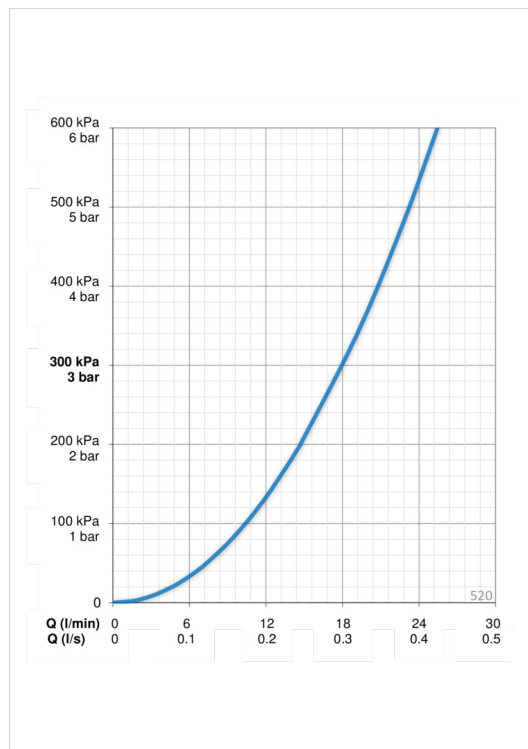

Tehnilised andmed

Vooluhulk

Vooluhulk 300 kPa

0.3 l/s

Tehnilised omadused

Kuum vesi

max. +65°C

Kasutussurve

50 - 500 kPa

Ühenduse mõõt

G1/2

Pikkus/Kõrgus

650 mm

Varuosad

SP520

	Nimetus	Kood
01	Dušilifti liugur	601189V
01	Dušilifti liugur Valge	601189V-11
02	Seinakinnitus	601208V
02	Seinakinnitus Valge	601208V-11