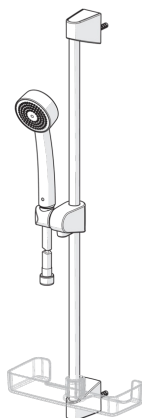

EAN: 6414150080630

www.oras.com/ee/products/oras/product/520

Oras Apollo dušikomplekt

sisaldab käsidušši (katkakivivastase tehnoloogiaga), 650 mm dušilifti, seebialust ja 1500 mm dušivoolikut.

- Dušš
- Seinapealne paigaldus
- Kroom
- Dušilift, Käsidušš, Dušivoolik (1500 mm), Seebialus
- Limescale Protection Technology

Tehnilised andmed

Vooluhulk

Vooluhulk 300 kPa

0.3 l/s

Tehnilised omadused

Kuum vesi

max. +65°C

Kasutussurve

50 - 500 kPa

Ühenduse mõõt

G1/2

Pikkus/Kõrgus

650 mm

Varuosad

SP520

	Nimetus	Kood
01	Dušilifti liugur	601189V
01	Dušilifti liugur Valge	601189V-11
02	Seinakinnitus	601208V
02	Seinakinnitus Valge	601208V-11