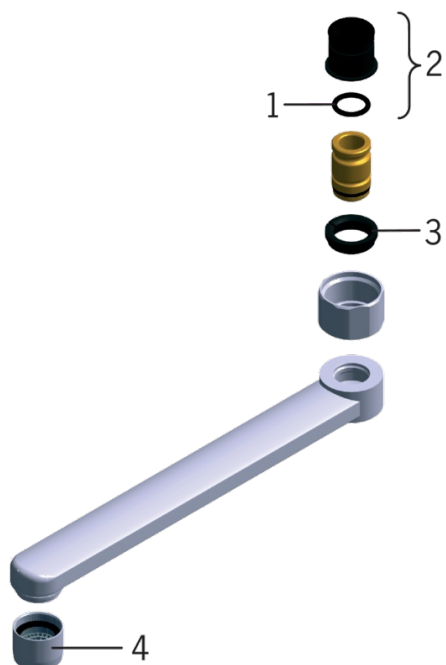

EAN: 6414150010705

www.oras.com/ee/products/oras/product/211230

Jooksutoru

- Tarvikud
- Kroom

- Pööratav jooksutoru
- HONEYCOMB® - täiustatud katlakivivastane kaitse

Tehnilised andmed

Tehnilised omadused

Materjal

brass

Varuosad

SP0044

	Nimetus	Kood
01	O-tihend (10tk), 13.6x2.4	469360/10
02	Vaahülss (10tk), 18/20.6	219595/10
03	Kinnitusrõngas (10tk)	219563/10
04	Õhusti, M22x1	232201