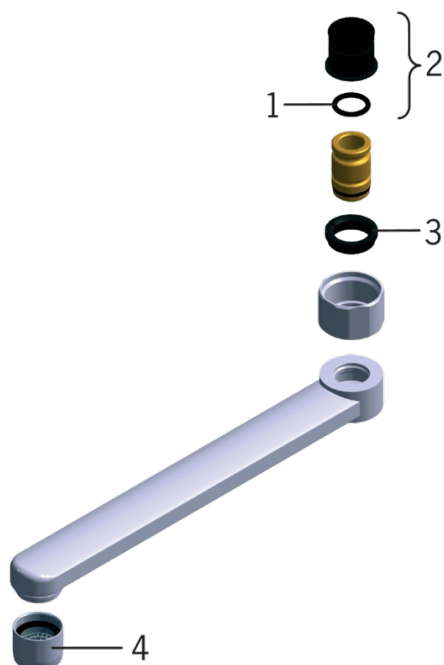

### Tehnilised omadused

Materjal

brass

### SP0044

	<b>Nimetus</b>	<b>Kood</b>
01	O-tihend (10tk), 13.6x2.4	469360/10
02	Vaahülss (10tk), 18/20.6	219595/10
03	Kinnitusrõngas (10tk)	219563/10
04	Õhusti, M22x1	232201